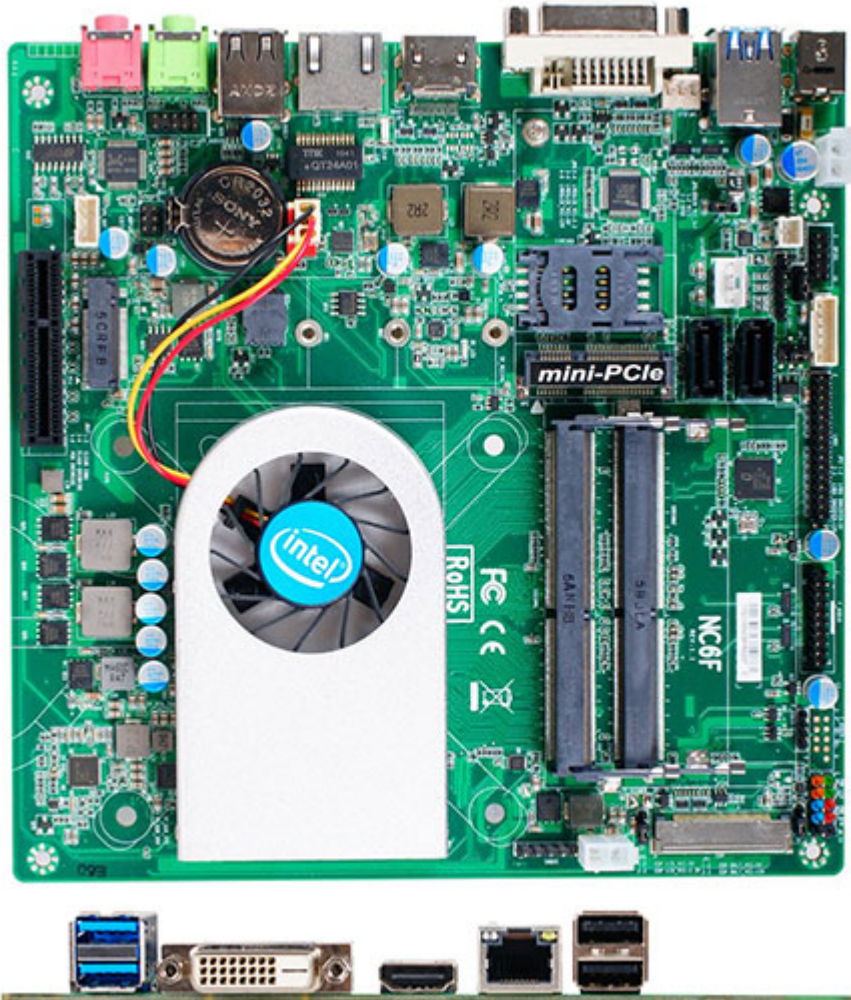

239.00 EUR  
incl. 19% VAT, plus [shipping](#)

- Support Intel Celeron mobile processor 3855U (FCBGA1356)
- TWO 260-pin SO-DIMM up to 32GB DDR4 2133MHz SDRAM
- Supports 1\* DVI-D, 1\* HDMI, 1\* DP (option)
- Supports 1\* PCIe x4 and 1\* Mini PCIe
- Supports 4\* USB3.0, 3\* USB2.0
- Mini ITX Form Factor

<b>Form Factor</b>	
Dimensions	– Mini ITX (170 * 170mm)
<b>Processor System</b>	
CPU	■ INTEL® Sky lake 3855U 1.6GHz Dual Cores CPU
Core Number	– Dual
Max Speed	■ 1.6GHz
L2 Cache	–
Chipset	– SOC
BIOS	■ AMI 128Mb Flash ROM
<b>Expansion Slot</b>	
PCI	– 0
Mini-PCI-e	■ 1 (Full size)
PCIe	■ 1 PCIe Ex4
M.2	■ 1(2242/2260/2280)
SIM card holder	– 1

<b>Memory</b>	
Technology	■ DDR4 2133/1866MHz SDRAM
Max.	- 32GB
Socket	■ 2 * SO■DIMM
<b>Graphics</b>	
Controller	- (by CPU)
VRAM	■ Shared Memory
VGA	- 0
LVDS	- 1
eDP	■ 1 (Option)
HDMI	-1
DVI■D	-1
Display Port	- 1 (Option)
MultiDisplay	■ Yes (Three Displays)
<b>Ethernet</b>	
Ethernet	■ 10/100/1000 Mbps
Controller	■ 1 * Realtek RTL8111G
Connector	■ 1 * RJ 45
<b>Audio</b>	
CODEC	■ HD Audio : Realtek ALC662
Channel	■ 4 Channel
<b>SATA</b>	
Max Data Transfer Rate	■ 2 * SATAIII (6.0Gb/s)
<b>Rear I/O</b>	
VGA	- 0
DVI■D	- 1
HDMI	- 1
Display Port	- 1 (Option)
Ethernet	- 1
USB	■ 4 (2 * USB 3.0 +2*USB2.0)
Audio	- 2 (MIC / Line■out)
Serial	- 0
DC■input	- 1
<b>Internal Connector</b>	
USB	■ 3 ( 1 * USB 2.0 + 2 * USB 3.0)
PS/2	- 1
LVDS / inverter	- 1
eDP	■ 1 (Option)
SATA	■ 2 * SATAIII (6.0Gb/s)
Mini PCI■e	- 1 (Full size)
M.2	■ 1 (2242/2260/2280)
SIM CARD	- 1
GPIO	■ 4in / 4 out
Speaker	■1(3W Amp)
Audio Header	- 1